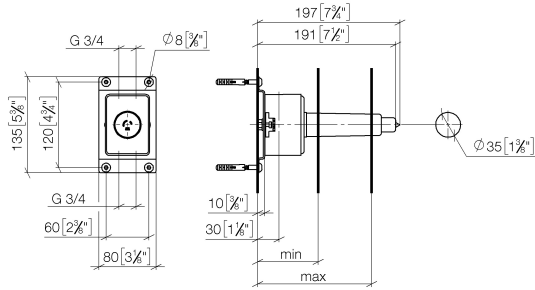

## Robinet à encastrer 3/4" -

---

35 608 970 90

- laiton résistant à la dézincification, sans plomb
- raccord filetage femelle 3/4"
- 1x sortie filetage femelle 3/4"
- chape de protection gros-œuvre
- manchette étanche
- isolation phonique
- compatible xGRID (en cas d'utilisation du rail de montage + profondeur de montage de 12 mm)

## Robinet à encastrer 3/4" -

35 608 970 90

mm [inches]

Serie	min	max
Madison	75 [3"]	145 [5 3/4"]
Madison Flair	75 [3"]	145 [5 3/4"]
Lulu	75 [3"]	145 [5 3/4"]
Vaia	75 [3"]	145 [5 3/4"]
Symetrics	75 [3"]	145 [5 3/4"]
Tara	85 [3 3/8"]	145 [5 3/4"]
Deque	85 [3 3/8"]	145 [5 3/4"]
CL1	105 [4 1/8"]	150 [5 7/8"]
Mem	105 [4 1/8"]	150 [5 7/8"]

## Diagramme de débit