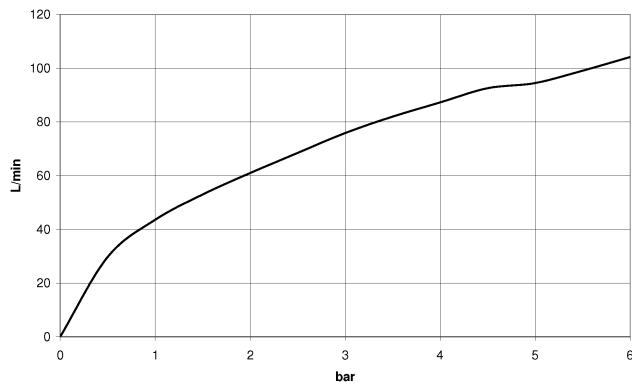

## Robinet à encastrer 3/4" -

---

35 608 970 90

- laiton résistant à la dézincification, sans plomb
- raccord filetage femelle 3/4"
- 1x sortie filetage femelle 3/4"
- chape de protection gros-œuvre
- manchette étanche
- isolation phonique
- compatible xGRID (en cas d'utilisation du rail de montage + profondeur de montage de 12 mm)

## Robinet à encastrer 3/4" -

35 608 970 90

mm [inches]

Serie	min	max
Madison	75 [3"]	145 [5 3/4"]
Madison Flair	75 [3"]	145 [5 3/4"]
Lulu	75 [3"]	145 [5 3/4"]
Vaia	75 [3"]	145 [5 3/4"]
Symetrics	75 [3"]	145 [5 3/4"]
Tara	85 [3 3/8"]	145 [5 3/4"]
Deque	85 [3 3/8"]	145 [5 3/4"]
CL1	105 [4 1/8"]	150 [5 7/8"]
Mem	105 [4 1/8"]	150 [5 7/8"]

## Diagramme de débit