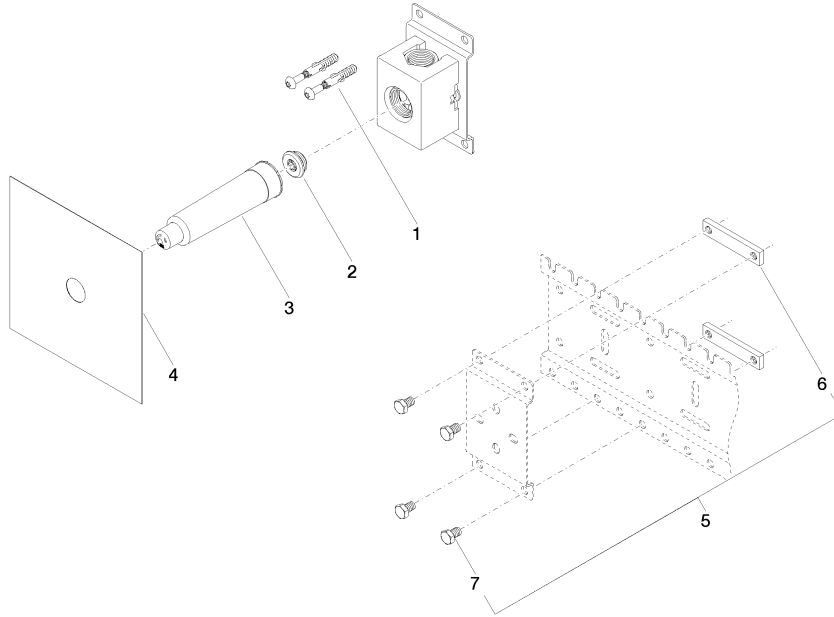

## Robinet à encastrer 3/4" -

---

35 608 970 90

- laiton résistant à la dézincification, sans plomb
- raccord filetage femelle 3/4"
- 1x sortie filetage femelle 3/4"
- chape de protection gros-œuvre
- manchette étanche
- isolation phonique
- compatible xGRID (en cas d'utilisation du rail de montage + profondeur de montage de 12 mm)

## Robinet à encastrer 3/4" -

35 608 970 90

mm [inches]

Serie	min	max
Madison	75 [3"]	145 [5 3/4"]
Madison Flair	75 [3"]	145 [5 3/4"]
Lulu	75 [3"]	145 [5 3/4"]
Vaia	75 [3"]	145 [5 3/4"]
Symetrics	75 [3"]	145 [5 3/4"]
Tara	85 [3 3/8"]	145 [5 3/4"]
Deque	85 [3 3/8"]	145 [5 3/4"]
CL1	105 [4 1/8"]	150 [5 7/8"]
Mem	105 [4 1/8"]	150 [5 7/8"]

## Diagramme de débit

## Certificats

WRAS\_2010066.

**Robinet à encastrer 3/4" -**

35 608 970 90

**Liste des pièces de rechange**

N°	Article Numéro	Désignation	Fréquence de montage	Délai de livraison
1	04 30 31 024 01 90	set de fixation	2	2
2	09 14 10 112 90	joint	1	2
3	09 31 20 003 90	bonde de fond	1	2
4	09 21 02 173 90	capuchon	1	2
5	04 14 03 072 01 90	kit de garniture	1	2
6	04 17 20 100 00 90	set de fixation	1	2
7	09 17 20 100 90	patte de fixation	2	2
8	09 30 30 152 90	vis	4	2